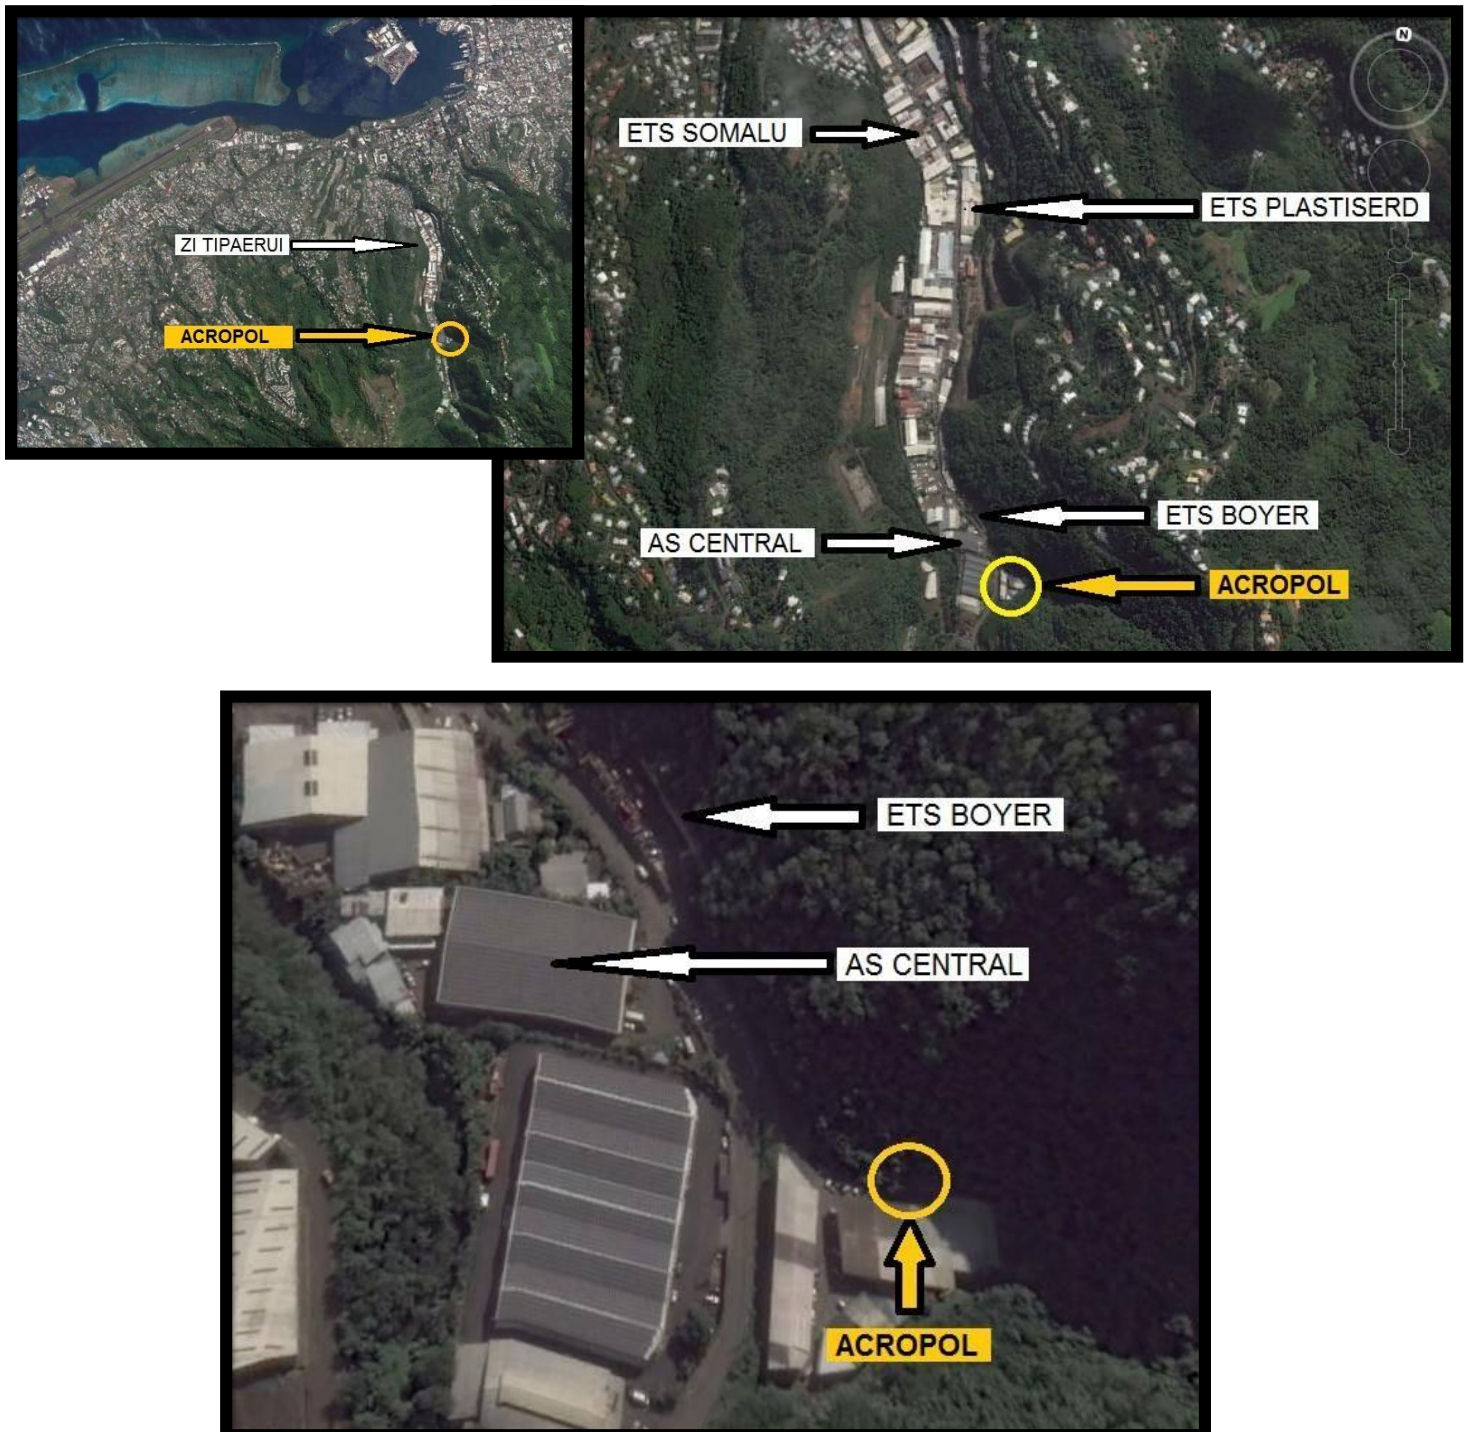

ACROPOL

Specialistes des interventions sur cordes
et de la prévention des risques de chute

PLAN D'ACCES ACROPOL

SARL ACROPOL - Z.I. TIPAERUI - ENTREPOTS TRACQUI

Tel : 40 42 03 30 - Mail : contact@acropol.pf